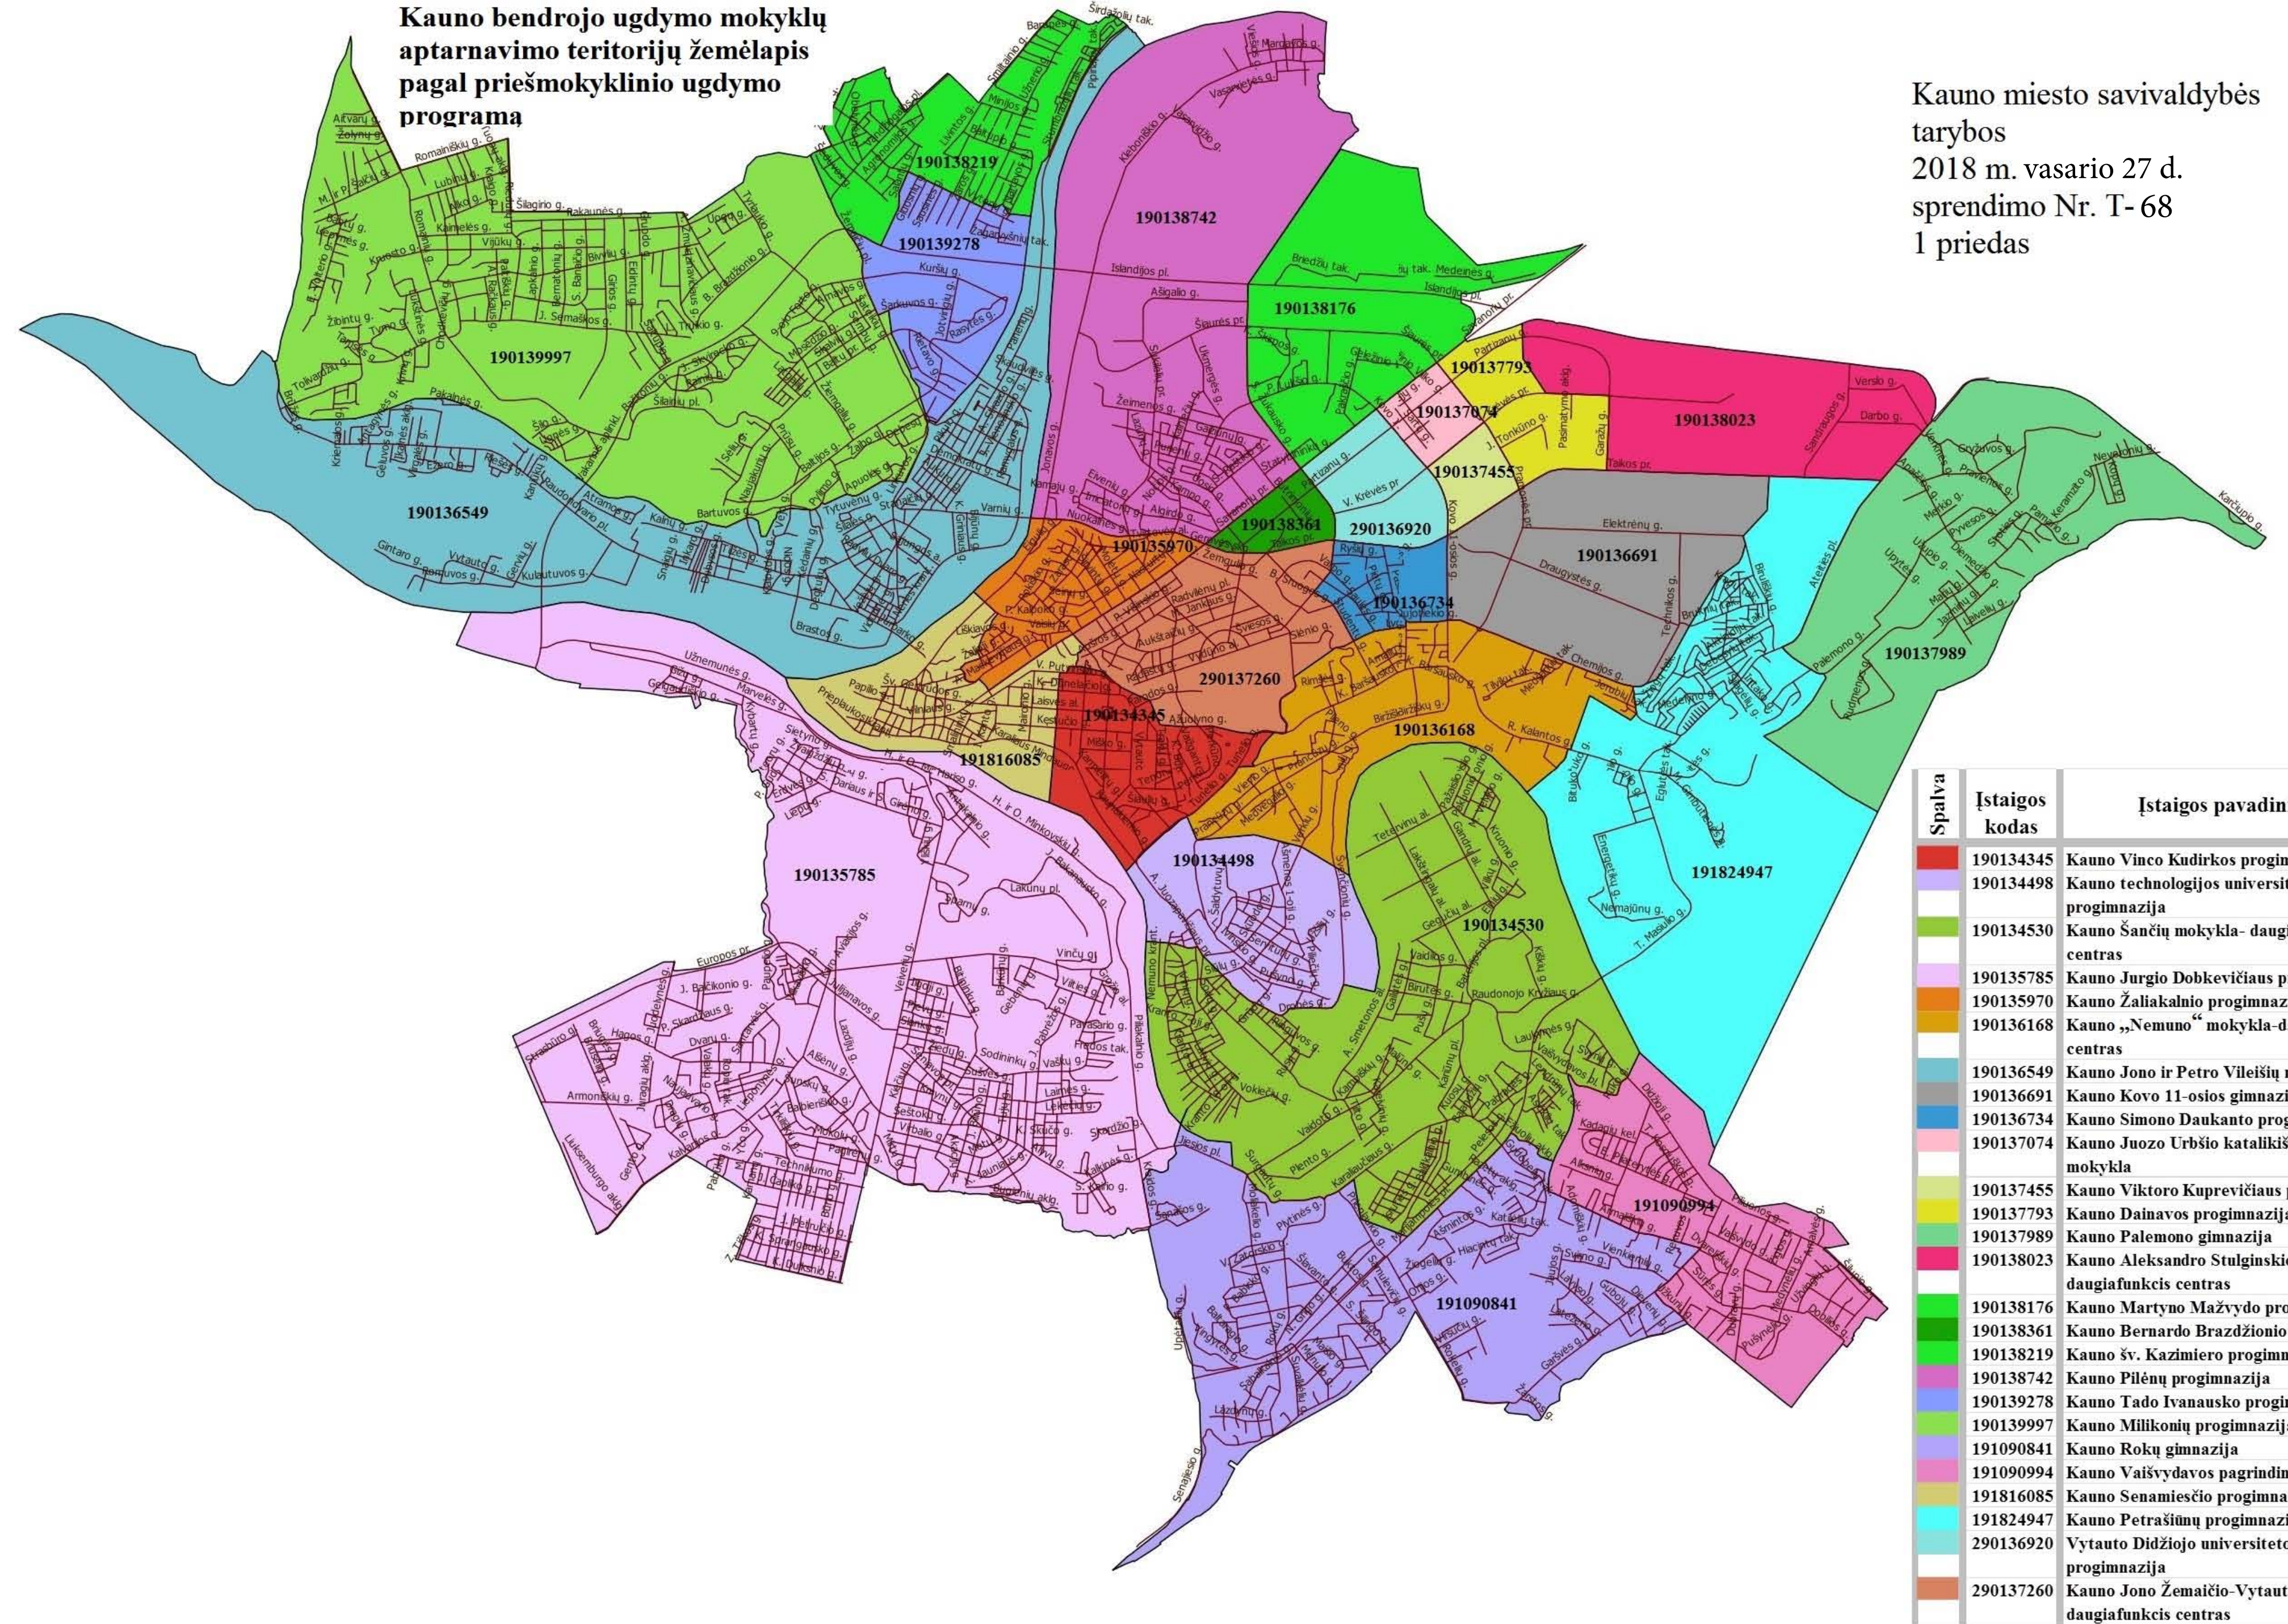

Kauno bendrojo ugdymo mokyklų aptarnavimo teritorijų žemėlapis pagal priešmokyklinio ugdymo programą

Kauno miesto savivaldybės tarybos
2018 m. vasario 27 d.
sprendimo Nr. T-68
1 priedas

Spalva	Įstaigos kodas	Įstaigos pavadinimas
☐	190134345	Kauno Vinco Kudirkos progimnazija
☐	190134498	Kauno technologijos universiteto Vaizganto progimnazija
☐	190134530	Kauno Šančių mokykla- daugiafunkcis centras
☐	190135785	Kauno Jurgio Dobkevičiaus progimnazija
☐	190135970	Kauno Žaliakalnio progimnazija
☐	190136168	Kauno „Nemuno“ mokykla- daugiafunkcis centras
☐	190136549	Kauno Jono ir Petro Vileišių mokykla
☐	190136691	Kauno Kovo 11-osios gimnazija
☐	190136734	Kauno Simono Daukanto progimnazija
☐	190137074	Kauno Juozo Urbšio katalikiška pagrindinė mokykla
☐	190137455	Kauno Viktoro Kuprevičiaus progimnazija
☐	190137793	Kauno Dainavos progimnazija
☐	190137989	Kauno Palemono gimnazija
☐	190138023	Kauno Aleksandro Stulginskio mokykla- daugiafunkcis centras
☐	190138176	Kauno Martyno Mažvydo progimnazija
☐	190138361	Kauno Bernardo Brazdžionio mokykla
☐	190138219	Kauno šv. Kazimiero progimnazija
☐	190138742	Kauno Pilėnų progimnazija
☐	190139278	Kauno Tado Ivanausko progimnazija
☐	190139997	Kauno Milikonių progimnazija
☐	191090841	Kauno Rokų gimnazija
☐	191090994	Kauno Vaišvydavo pagrindinė mokykla
☐	191816085	Kauno Senamiesčio progimnazija
☐	191824947	Kauno Petrašiūnų progimnazija
☐	290136920	Vytauto Didžiojo universiteto „Atžalyno“ progimnazija
☐	290137260	Kauno Jono Žemaičio-Vytauto mokykla- daugiafunkcis centras