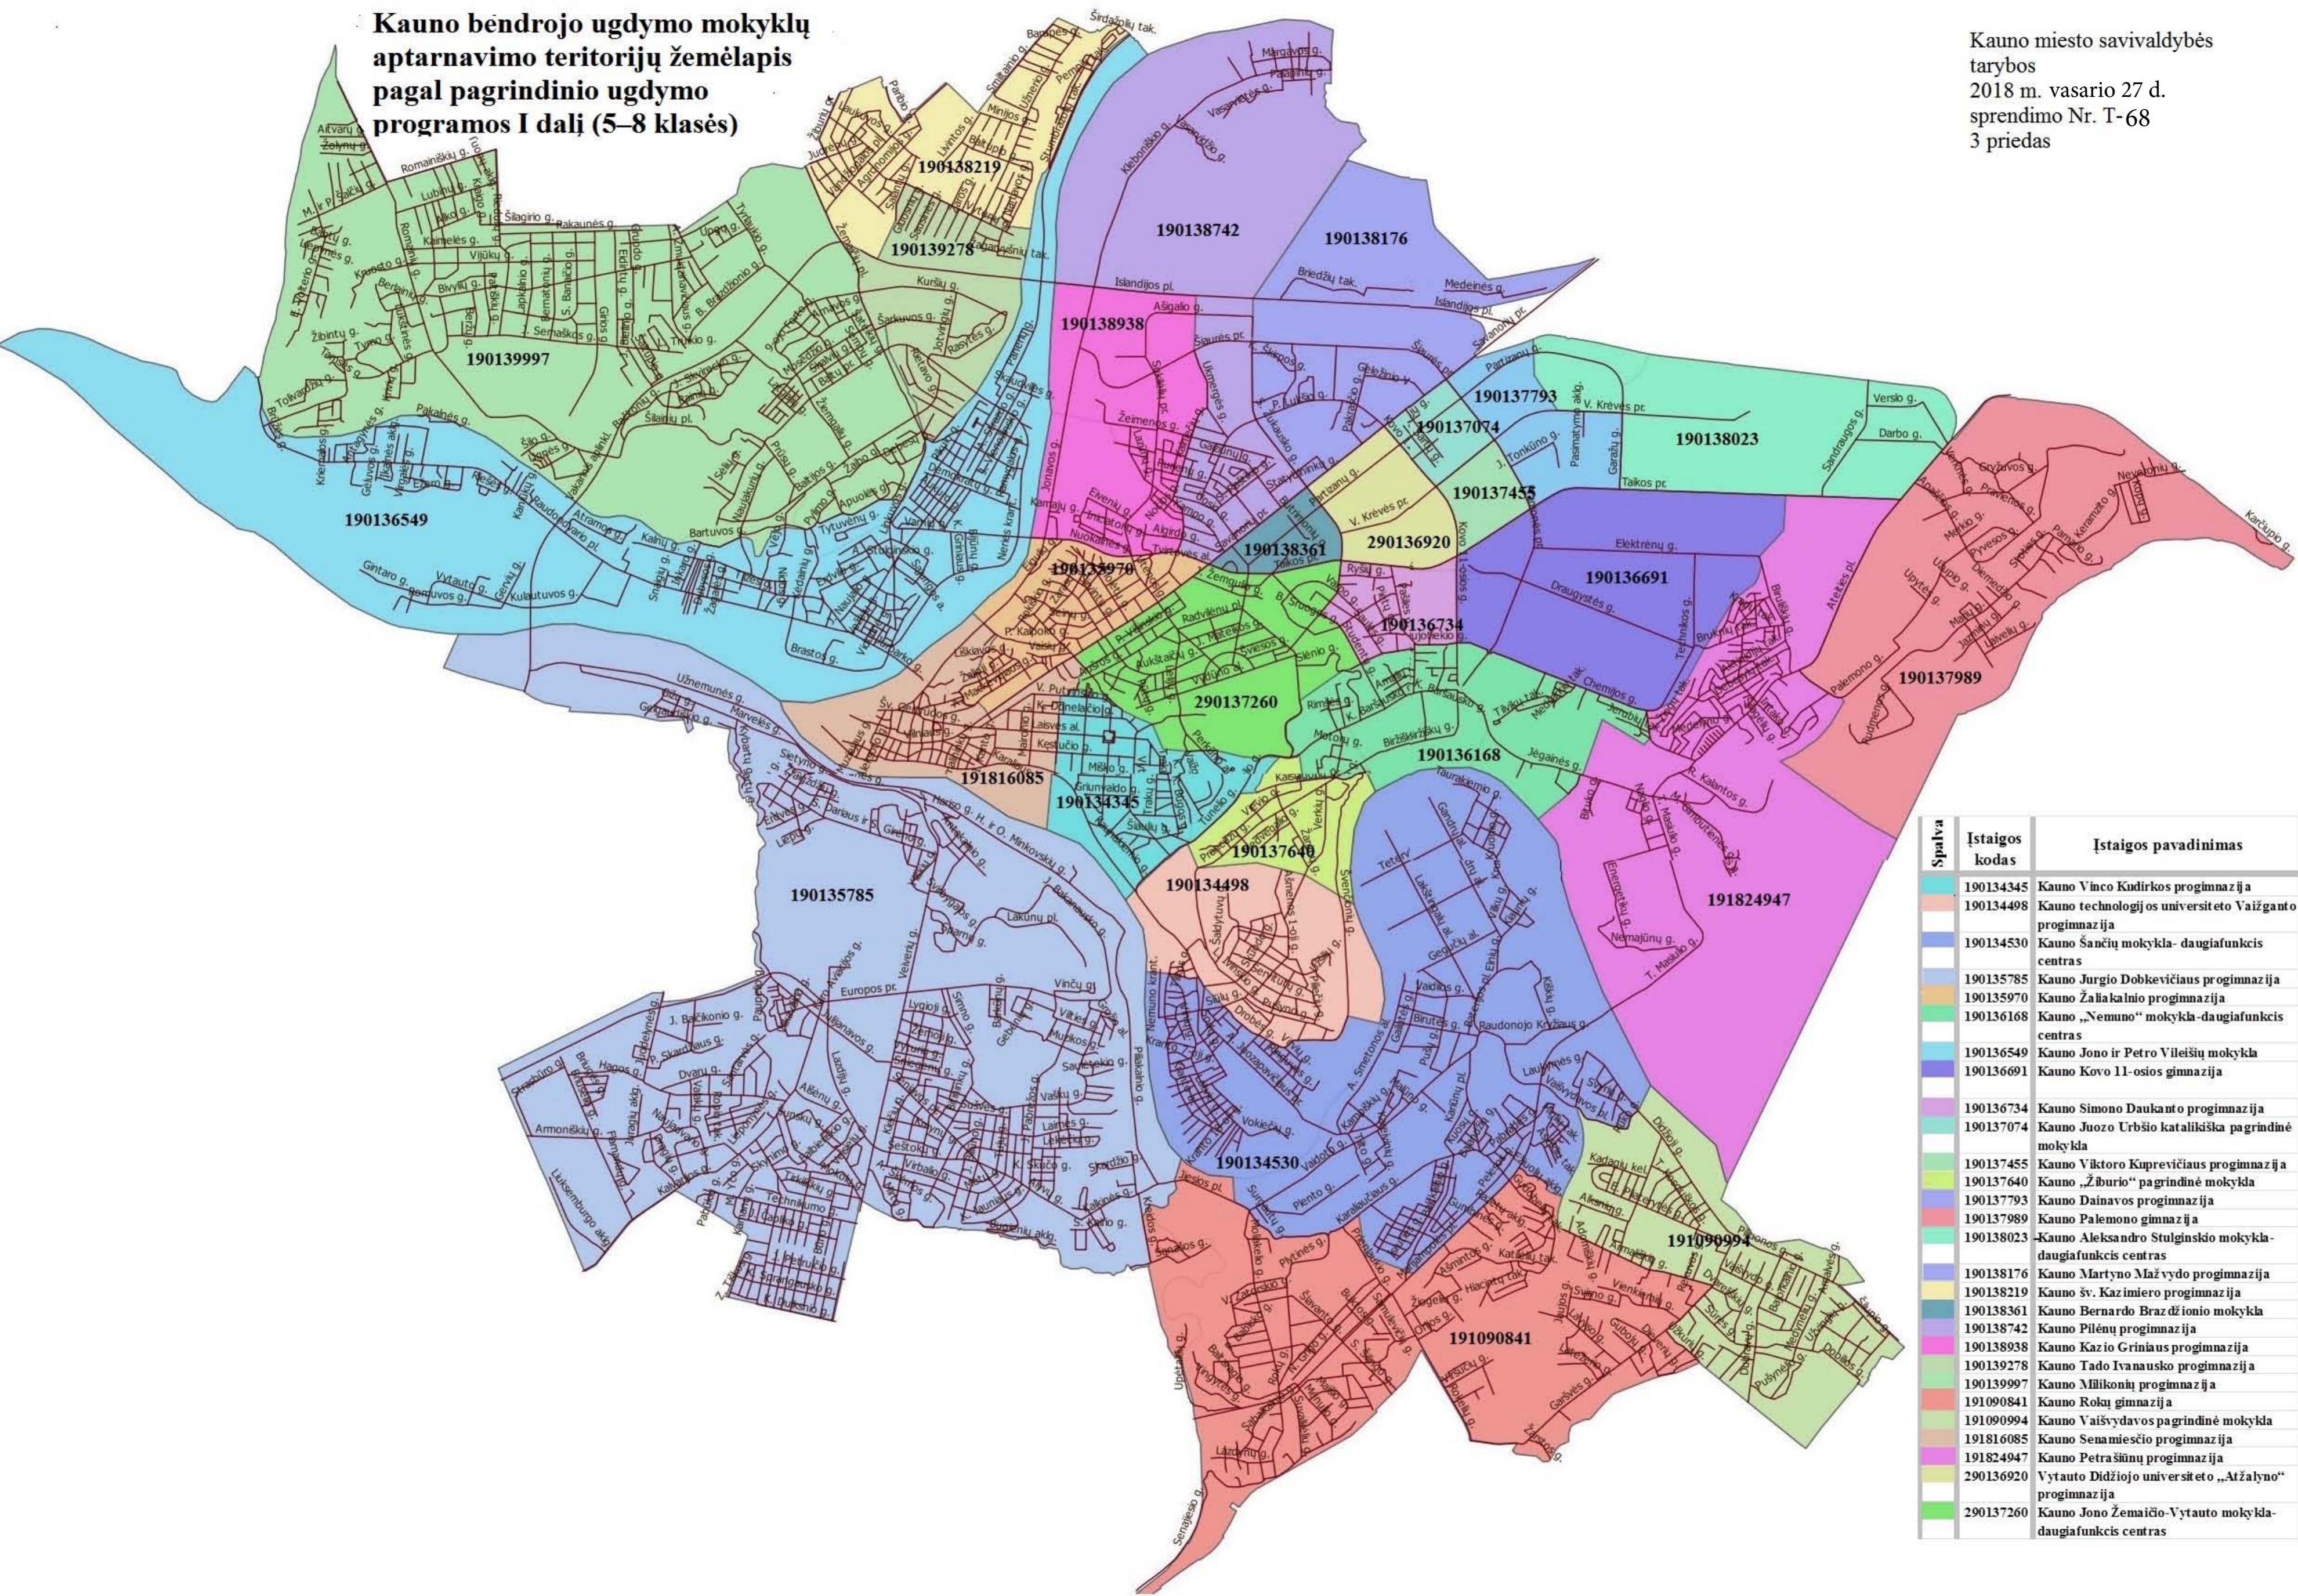

Kauno bendrojo ugdymo mokyklų aptarnavimo teritorijų žemėlapis pagal pagrindinio ugdymo programos I dalį (5–8 klasės)

Kauno miesto savivaldybės tarybos
2018 m. vasario 27 d.
sprendimo Nr. T-68
3 priedas

Spalva	Įstaigos kodas	Įstaigos pavadinimas
[Light Blue]	190134345	Kauno Vinco Kudirkos progimnazija
[Light Orange]	190134498	Kauno technologijos universiteto Vaižanto progimnazija
[Light Purple]	190134530	Kauno Šančių mokykla- daugiafunkcis centras
[Light Green]	190135785	Kauno Jurgio Dobkevičiaus progimnazija
[Light Yellow]	190135970	Kauno Žalialaknio progimnazija
[Light Cyan]	190136168	Kauno „Nemuno“ mokykla- daugiafunkcis centras
[Light Blue-Gray]	190136549	Kauno Jono ir Petro Vileišių mokykla
[Light Purple-Gray]	190136691	Kauno Kovo 11-osios gimnazija
[Light Green-Gray]	190136734	Kauno Simono Daukanto progimnazija
[Light Yellow-Gray]	190137074	Kauno Juozo Urbšio katalikiška pagrindinė mokykla
[Light Green]	190137455	Kauno Viktoro Kuprevičiaus progimnazija
[Light Yellow]	190137640	Kauno „Žiburio“ pagrindinė mokykla
[Light Purple]	190137793	Kauno Dainavos progimnazija
[Light Red]	190137989	Kauno Palemono gimnazija
[Light Green]	190138023	Kauno Aleksandro Stulginskio mokykla- daugiafunkcis centras
[Light Blue]	190138176	Kauno Martyno Mažvydo progimnazija
[Light Orange]	190138219	Kauno šv. Kazimiero progimnazija
[Light Purple]	190138361	Kauno Bernardo Brazdžionio mokykla
[Light Blue]	190138742	Kauno Pilėnų progimnazija
[Light Green]	190138938	Kauno Kazio Griniaus progimnazija
[Light Orange]	190139278	Kauno Tado Ivanausko progimnazija
[Light Green]	190139997	Kauno Mikalonų progimnazija
[Light Red]	191090841	Kauno Rokų gimnazija
[Light Green]	191090994	Kauno Vaišvydavos pagrindinė mokykla
[Light Orange]	191816085	Kauno Senamiesčio progimnazija
[Light Purple]	191824947	Kauno Petrašiūnų progimnazija
[Light Yellow]	290136920	Vytauto Didžiojo universiteto „Atžalyno“ progimnazija
[Light Green]	290137260	Kauno Jono Žemaičio-Vytauto mokykla- daugiafunkcis centras